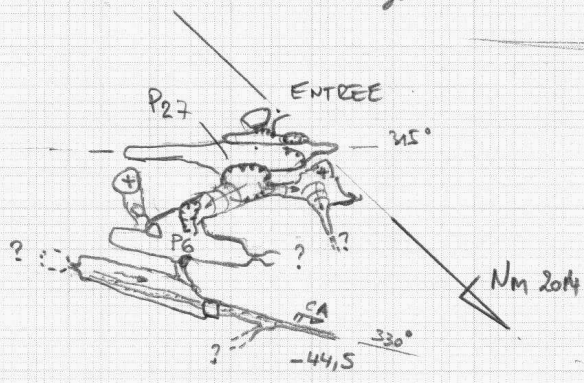

GOUFFRE DU RICHOU

Topo BSHP le 27/09/14

A. DOLE - A. MERIC

LIAS SUP
 contact.
 OXFORDIEN
 correspond à orientation couche