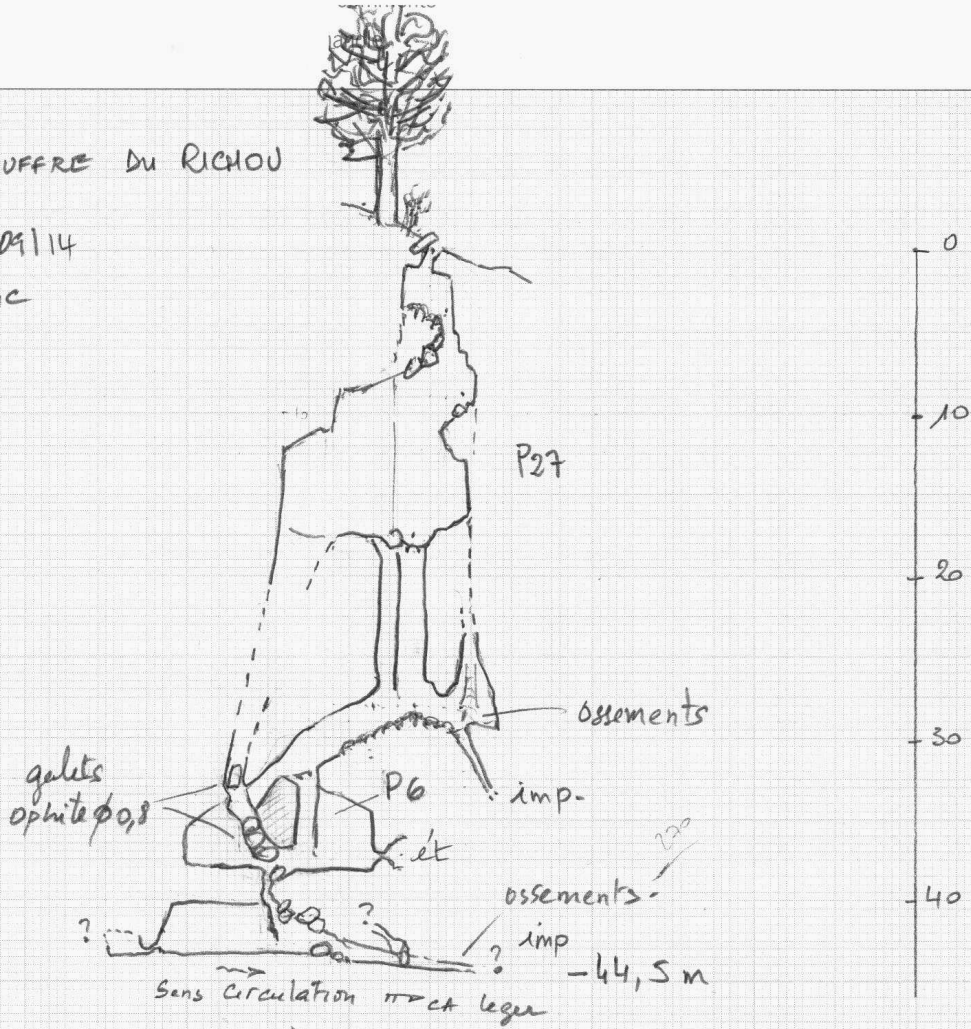

GOUFFRE DU RICHOU

Topo BSHP le 27/09/14

A. DOLE - A. MERIC

LIAS SUP
 contact.
 OXFORDIEN
 correspond à orientation couche